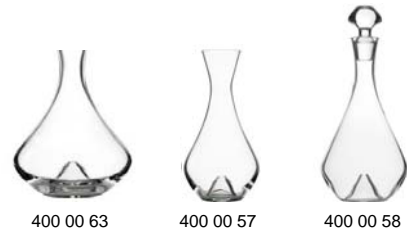

Dekanter & Karaffen FIRE

Dekanter & Karaffen FIRE

Bezeichnung	Art.-Nr.	Inhalt ml	Höhe mm	VPE/Karton	Stk/Palette H=180cm	Preis/Stk.	EAN-Code 4012632...
Dekanter 3/4 l	400 00 59	750	265	1.F	90	33,50 €	109026
Dekanter 1/8 l	400 00 61	125	140	1.F	*	23,00 €	129093
Dekanter 1/4 l	400 00 62	250	185	1.F	360	26,90 €	129109
Dekanter 3/8 l	400 00 63	375	200	1.F	360	28,90 €	129116
Dekanter 1/2 l	400 00 64	500	210	1.F	280	30,90 €	129123
Weißweinkaraffe	400 00 57	600	260	1.F	280	33,50 €	129130
Spirituosenkaraffe	400 00 58	1.000	270	1.F	210	56,00 €	129147

* auf Anfrage